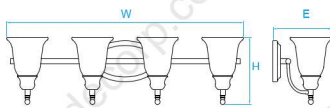

**Dimension** 18"W x 9-1/2"H x 8-1/2"E

**Lamp** (2) medium or GU24 base

**Model No.** LV006

**Dimension** 24"W x 9-1/2"H x 8-1/2"E

**Lamp** (3) medium or GU24 base

**Model No.** LV007

**Dimension** 36"W x 9-1/2"H x 8-1/2"E