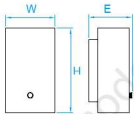

**Lamp** (2) medium or GU24 base

**Model No.** LV123

**Dimension** 22-1/2"W x 9-1/2"H x 6"E

**Lamp** (3) medium or GU24 base

**Model No.** LV140  
**Dimension** 26"L x 4-3/4"H x 3-3/8"E  
**Lamp** (3) medium or GU24 base