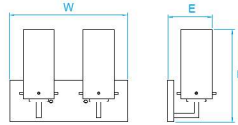

**Model No.** LV074

**Dimension** 24"W x 11"H x 5-1/2"E

**Lamp** (3) medium or GU24 base

**Model No.** LV080

**Dimension** 30"W x 11"H x 5-1/2"E

**Lamp** (4) medium or GU24 base

**Model No.** LV029  
**Dimension** 4-3/8"W x 9-1/2"H x 5"E  
**Lamp** (1) medium or GU24 base