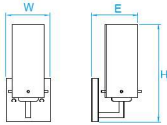

**Model No.** LV074

**Dimension** 24"W x 11"H x 5-1/2"E

**Lamp** (3) medium or GU24 base

**Model No.** LV080

**Dimension** 30"W x 11"H x 5-1/2"E

**Lamp** (4) medium or GU24 base

**Model No.** LV029  
**Dimension** 4-3/8"W x 9-1/2"H x 5"E  
**Lamp** (1) medium or GU24 base